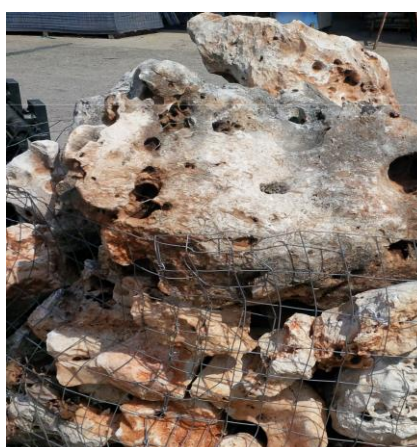

OFFERTE DAL 25/05/2015 AL 30/05/2015

ART. 25347

PIETRA
RIVESTIMENTO
QUARZITE
cm 15X60

~~€ 43,00 mq + IVA~~

€ 30,00 mq + IVA

ART. 2235

COPPO MONTAGNA
ICP
pedane da pz 252

~~€ 0,88 pz + IVA~~

€ 0,45 pz + IVA

ART. 19001

ROCCIA
TRAVERTINO

~~€ 0,34 kg + IVA~~

€ 0,30 kg + IVA

ART. 24877

CORDONATA
BLOCCO TUFO
CM 11x25x37

~~€ 4,97 pz + IVA~~